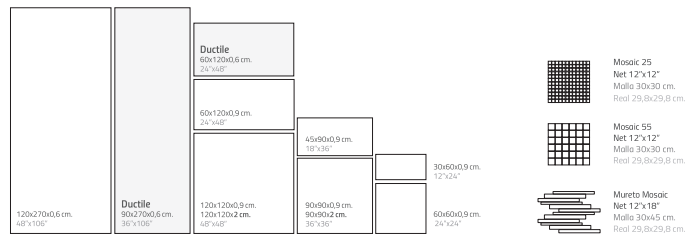

Verso Vein Cut

Travertine Stone in Ceramics
Piedra Travertino en Cerámica

Available Sizes / Formatos Disponibles

Complements / Complementos

3D-Fit®
Technology

Nominal Size Formato Nominal	Real Size Formato Real	Soft Textured	Price Code	Pz/Box	M2/Box	Kg/Box	Box/Pa	M2/Pa	Kg/Pa
Ductile 60x120 cm. 24"x48"	59,8x119,8x0,6 cm.	●	620	3	2,15	25,80	30	64,50	84,1
Ductile 90x270 cm. 36"x106"	89,8x269,8x0,6 cm.	●	970	1	2,42	29,04	24	58,08	80,1

Nominal Size Formato Nominal	Real Size Formato Real	Honed	Soft Textured C2-R10-EB	B.Hammered C2-R10-CB	B.H. Anti-Slip C3-R11-CC	Price Code	Pz/Box	M2/Box	Kg/Box	Box/Pa	M2/Pa	Kg/Pa
30x60 cm. 12"x24"	29,8x59,8x0,9 cm.	●	●	●	●	30 / 30H	6	1,07	22,00	48	51,36	1094
60x60 cm. 24"x24"	59,8x59,8x0,9 cm.	●	●	●	●	60 / 60H	3	1,07	23,22	48	51,36	1094
45x90 cm. 18"x36"	44,8x89,8x0,9 cm.	●	●	●	●	45 / 45H	3	1,21	25,50	48	58,08	1237
90x90 cm. 36"x36"	89,8x89,8x0,9 cm.	●	●	●	●	90 / 90H	2	1,61	34,00	30	48,30	1057
90x90x2 cm. 36"x36"	89,8x89,8x2 cm.	●	●	●	●	94	1	0,81	37,09	30	24,3	1182
60x120 cm. 24"x48"	59,8x119,8x0,9 cm.	●	●	●	●	62 / 62H	2	1,43	30,32	36	51,48	1099
120x120 cm. 48"x48"	119,8x119,8x0,9 cm.	●	●	●	●	120 / 120H	1	1,44	30,50	40	57,41	1265
120x120x2 cm. 48"x48"	119,8x119,8x2 cm.	●	●	●	●	121	1	1,44	66,02	16	22,96	1140
120x270 cm. 48"x106"	119,8x269,8x0,6 cm.	●	●	●	●	276 / 276H	1	3,23	45,50	24	77,52	1250
Mosaic 25	29,8x29,8x0,9 cm.	●	●	●	●	25 / 25H	5	0,44	9,00	60	26,40	576
Mosaic 55	29,8x29,8x0,9 cm.	●	●	●	●	55 / 55H	5	0,44	9,00	60	26,40	576
Mureto Mosaic	29,8x29,8x0,9 cm.	●	●	●	●	300 / 300H	5	0,44	9,00	40	17,60	395

Available Colours / Colores Disponibles