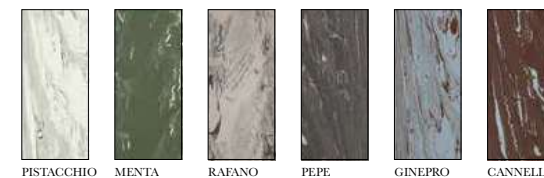

FIRENZE

Caratteristiche Tecniche / Technical Features

Progetto - Project
Materiale - Material
Caratteristiche - Features
Produzione - Production
Spessore - Thickness
Utilizzo - Use
Variazione cromatica - Shade variation
Formati - Sizes

Rodolfo Dordoni – 2020
NeoClay™
Lavorato a Mano - Handmade
Artigianale per trafilatura - Artisanal extruded
9,5 mm
Pavimento e rivestimento (interni ed esterni) - Floor and wall (indoor and outdoor)
V3 Variazione sostanziale - Substantial variation
Valori nominali - Nominal Sizes

77,8x96,5
Sistema PISTACCHIO/MENTA
(Pistacchio, Menta e Base Menta)