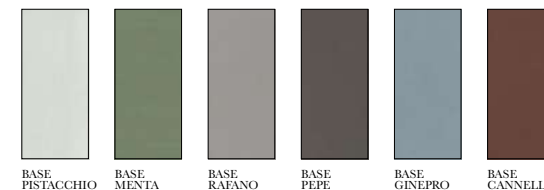

FIRENZE

Caratteristiche Tecniche / Technical Features

Progetto - Project
Materiale - Material
Caratteristiche - Features
Produzione - Production
Spessore - Thickness
Utilizzo - Use
Variazione cromatica - Shade variation
Formati - Sizes

Rodolfo Dordoni – 2020
NeoClay™
Lavorato a Mano - Handmade
Artigianale per trafilatura - Artisanal extruded
9,5 mm
Pavimento e rivestimento (interni ed esterni) - Floor and wall (indoor and outdoor)
V3 Variazione sostanziale - Substantial variation
Valori nominali - Nominal Sizes

77,8x96,5
Sistema PISTACCHIO/MENTA
(Pistacchio, Menta e Base Menta)